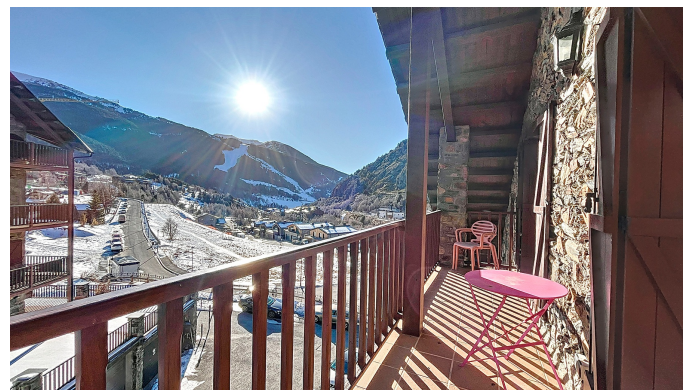

REF.:6220

Andorra | Sotheby's
INTERNATIONAL REALTY

Ático Exclusivo en venta en Soldeu – Vistas a Grandvalira

Andorra - Incles

Superficie	Habitaciones	Baños	Precio
130 m²	3	2	800.000 €

Contáctenos para recibir más
información o solicitar una visita

+376 872 222

info@sir.ad

Sotheby's International Realty® is a registered trademark licensed to Sotheby's International Realty Affiliates LLC. Each Sotheby's International Realty® office is independently owned and operated.

Andorra Sotheby's International Realty
Calle Santa Anna, 14 AD700 Escaldes-Engordany Principado de Andorra
Tel: +376 872 222 · Email: info@sir.ad

www.andorra-sothebysrealty.com