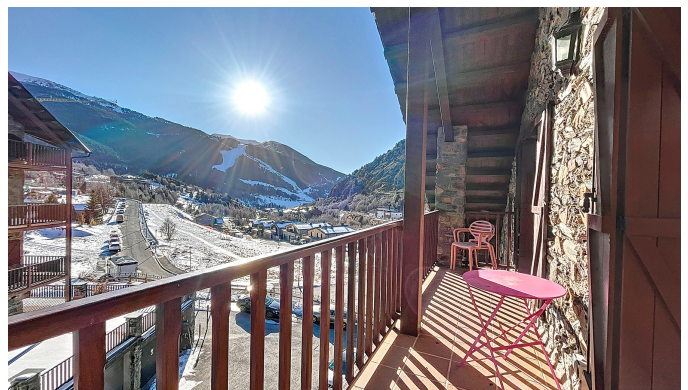

REF.:6220

Andorra | Sotheby's
INTERNATIONAL REALTY

Ático Exclusivo en venta en Soldeu – Vistas a Grandvalira

Andorra - Incles

Superficie	Habitaciones	Baños	Precio
130 m²	3	2	800.000 €

Contáctenos para recibir más
información o solicitar una visita

+376 872 222

info@sir.ad

Sotheby's International Realty® is a registered trademark licensed to Sotheby's International Realty Affiliates LLC. Each Sotheby's International Realty® office is independently owned and operated.

Andorra Sotheby's International Realty
Calle Santa Anna, 14 AD700 Escaldes-Engordany Principado de Andorra
Tel: +376 872 222 · Email: info@sir.ad

www.andorra-sothebysrealty.com