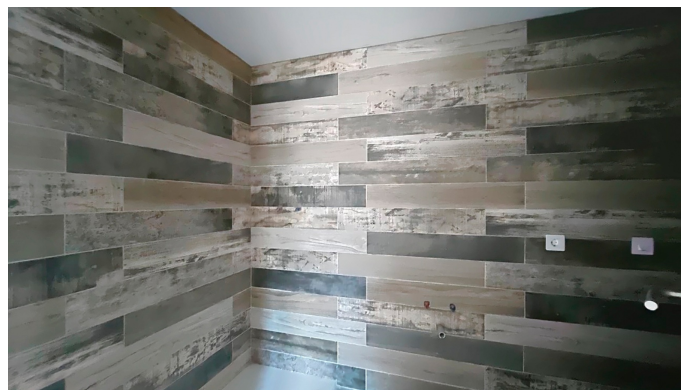

REF.:6233

Andorra | Sotheby's
INTERNATIONAL REALTY

Planta baja en venta en Canillo

Andorra - Forn (El)

Superficie	Habitaciones	Baños	Precio
81 m²	2	2	362.250 €

Contáctenos para recibir más información o solicitar una visita

+376 872 222

info@sir.ad

Sotheby's International Realty® is a registered trademark licensed to Sotheby's International Realty Affiliates LLC. Each Sotheby's International Realty® office is independently owned and operated.

Andorra Sotheby's International Realty
Calle Santa Anna, 14 AD700 Escaldes-Engordany Principado de Andorra
Tel: +376 872 222 · Email: info@sir.ad

www.andorra-sothebysrealty.com