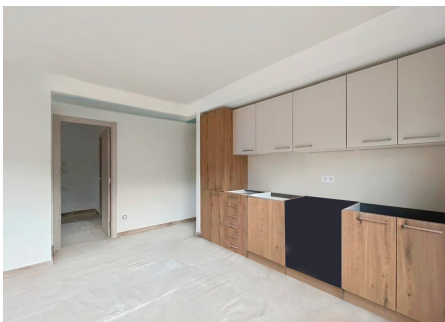

REF.:6233

Andorra | Sotheby's
INTERNATIONAL REALTY

Planta baja en venta en Canillo

Andorra - Forn (El)

Superficie	Habitaciones	Baños	Precio
81 m²	2	2	362.250 €

Contáctenos para recibir más información o solicitar una visita

+376 872 222

info@sir.ad