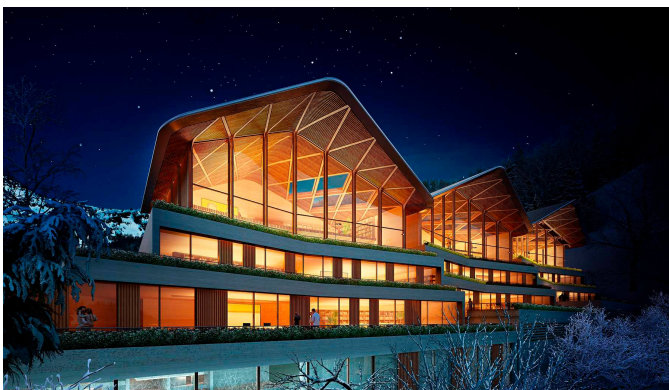

REF.:4643

Luxueux appartement nouvellement construit à acheter à Ordino

Andorra - Ordino

Superficie	Habitaciones	Baños	Precio
176 m²	2	2	1.327.950 €

Contáctenos para recibir más información o solicitar una visita

+376 872 222

info@sir.ad

Sotheby's International Realty® is a registered trademark licensed to Sotheby's International Realty Affiliates LLC. Each Sotheby's International Realty® office is independently owned and operated.