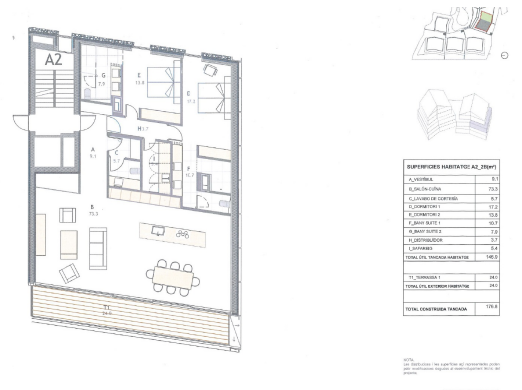

REF.:4643

Luxueux appartement nouvellement construit à acheter à Ordino

Andorra - Ordino

Superficie	Habitaciones	Baños	Precio
176 m²	2	2	1.327.950 €

Contáctenos para recibir más información o solicitar una visita

+376 872 222

info@sir.ad

Sotheby's International Realty® is a registered trademark licensed to Sotheby's International Realty Affiliates LLC. Each Sotheby's International Realty® office is independently owned and operated.