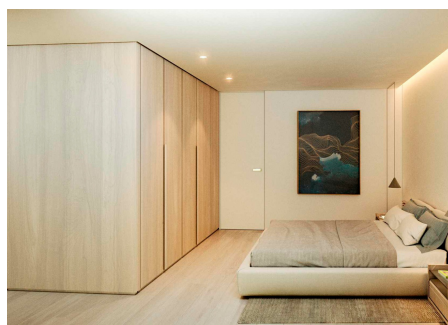

REF.:4643

Andorra | Sotheby's
INTERNATIONAL REALTY

Luxueux appartement nouvellement construit à acheter à Ordino

Andorra - Ordino

Superficie	Habitaciones	Baños	Precio
176 m²	2	2	1.327.950 €

Contáctenos para recibir más información o solicitar una visita

+376 872 222

info@sir.ad

REF.:4643

Luxueux appartement nouvellement construit à acheter à Ordino

Andorra - Ordino

Superficie	Habitaciones	Baños	Precio
176 m²	2	2	1.327.950 €

Contáctenos para recibir más información o solicitar una visita

+376 872 222

info@sir.ad

Nouvel appartement exclusif à acheter en pleine nature, avec des éléments haut de gamme, avec tous les détails pour un maximum de confort et une vue imprenable. Situé très près d'Ordino et à quelques minutes du téléphérique qui accède au domaine skiable de Vallnord. Garage privé et système de climatisation. L'élégante propriété à acheter de 176m² est structurée en deux chambres en suite, deux salles de bains, un WC, une terrasse de 24m², plus 2 places de parking et un débarras. Nouveau développement résidentiel de luxe dans un quartier privilégié et privé de la paroisse d'Ordino. Développement urbain exclusif et unique en Principauté d'Andorre. Architectes : Rafael de la-Hoz et Ricard de Deus - COAA N°90

REF.:4643

Luxueux appartement nouvellement construit à acheter à Ordino

Andorra - Ordino

Superficie	Habitaciones	Baños	Precio
176 m²	2	2	1.327.950 €

Contáctenos para recibir más información o solicitar una visita