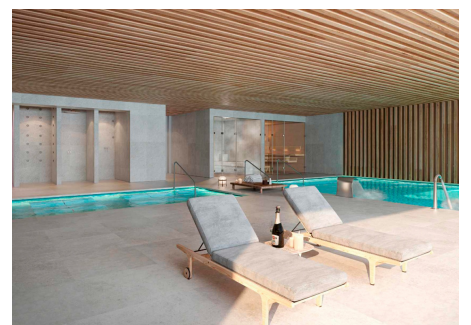

REF.:4643

Andorra | Sotheby's
INTERNATIONAL REALTY

Luxueux appartement nouvellement construit à acheter à Ordino

Andorra - Ordino

Superficie	Habitaciones	Baños	Precio
176 m²	2	2	1.327.950 €

Contáctenos para recibir más información o solicitar una visita

+376 872 222

info@sir.ad