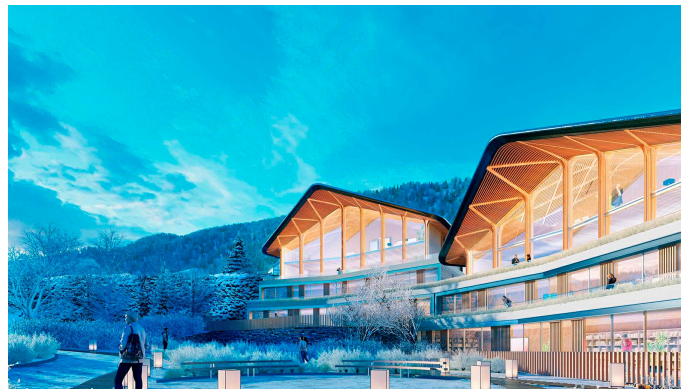

REF.:4643

Luxueux appartement nouvellement construit à acheter à Ordino

Andorra - Ordino

Superficie	Habitaciones	Baños	Precio
176 m²	2	2	1.327.950 €

Contáctenos para recibir más información o solicitar una visita

+376 872 222

info@sir.ad

Sotheby's International Realty® is a registered trademark licensed to Sotheby's International Realty Affiliates LLC. Each Sotheby's International Realty® office is independently owned and operated.