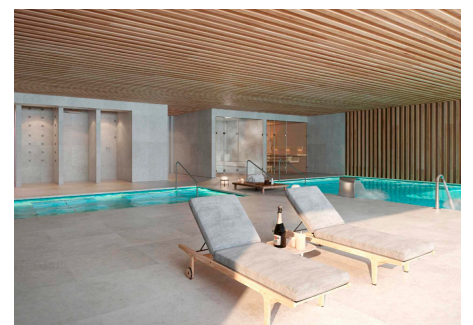

REF.:4643

Andorra | Sotheby's
INTERNATIONAL REALTY

Luxuoso apartamento recém-construído para comprar em Ordino

Andorra - Ordino

Superfície	Habitaciones	Baños	Precio
176 m²	2	2	1.327.950 €

Contáctenos para recibir más información o solicitar una visita

+376 872 222

info@sir.ad