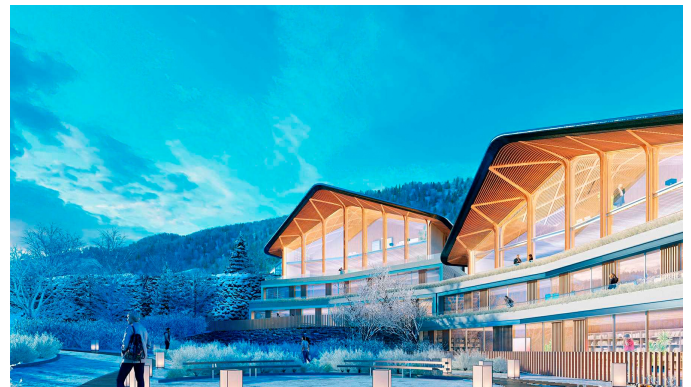

REF.:4643

Luxuoso apartamento recém-construído para comprar em Ordino

Andorra - Ordino

Superfície	Habitaciones	Baños	Precio
176 m²	2	2	1.327.950 €

Contáctenos para recibir más información o solicitar una visita

+376 872 222

info@sir.ad

Sotheby's International Realty® is a registered trademark licensed to Sotheby's International Realty Affiliates LLC. Each Sotheby's International Realty® office is independently owned and operated.