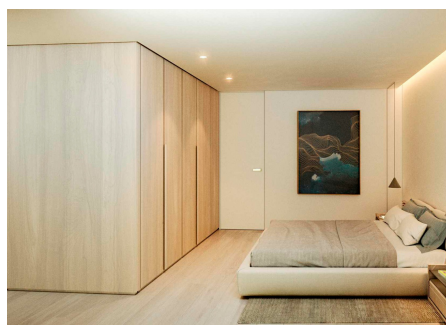

REF.:4643

Andorra | Sotheby's
INTERNATIONAL REALTY

Luxuoso apartamento recém-construído para comprar em Ordino

Andorra - Ordino

Superfície	Habitaciones	Baños	Precio
176 m²	2	2	1.327.950 €

Contáctenos para recibir más información o solicitar una visita

+376 872 222

info@sir.ad

REF.:4643

Luxuoso apartamento recém-construído para comprar em Ordino

Andorra - Ordino

Superfície	Habitaciones	Baños	Precio
176 m ²	2	2	1.327.950 €

Contáctenos para recibir más información o solicitar una visita

+376 872 222

info@sir.ad

Новая эксклюзивная квартира для покупки посреди природы, с элементами высокого класса, со всеми деталями для максимального комфорта и непревзойденного вида. Расположен в непосредственной близости от Ордино и в нескольких минутах от канатной дороги, ведущей к горнолыжному курорту Вальнорд. Частный гараж и система кондиционирования воздуха. Элегантная недвижимость площадью 176 м² состоит из двух спален с ванными комнатами, двух ванных комнат, туалета, террасы площадью 24 м², а также 2 парковочных мест и кладовой. Новый элитный жилой комплекс в привилегированном и частном районе прихода Ордино. Эксклюзивная и уникальная городская застройка в Княжестве Андорра. Архитекторы: Рафаэль де ла-Оз и Рикард де Деус - COAA N°90...

REF.:4643

Luxuoso apartamento recém-construído para comprar em Ordino

Andorra - Ordino

Superfície	Habitaciones	Baños	Precio
176 m²	2	2	1.327.950 €

Contáctenos para recibir más información o solicitar una visita