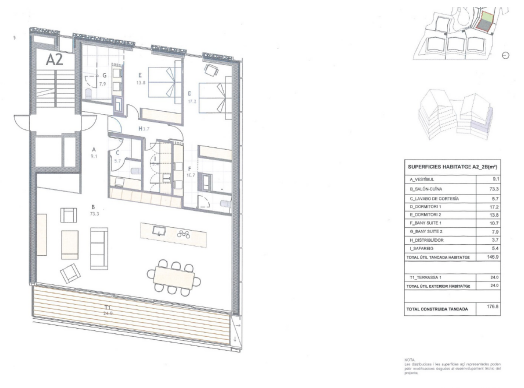

REF.:4643

Luxuoso apartamento recém-construído para comprar em Ordino

Andorra - Ordino

Superfície	Habitaciones	Baños	Precio
176 m²	2	2	1.327.950 €

Contáctenos para recibir más información o solicitar una visita

+376 872 222

info@sir.ad

Sotheby's International Realty® is a registered trademark licensed to Sotheby's International Realty Affiliates LLC. Each Sotheby's International Realty® office is independently owned and operated.