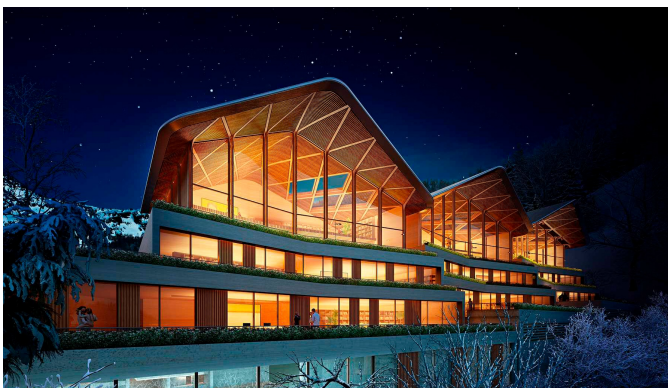

REF.:4643

Luxuoso apartamento recém-construído para comprar em Ordino

Andorra - Ordino

Superfície	Habitaciones	Baños	Precio
176 m²	2	2	1.327.950 €

Contáctenos para recibir más información o solicitar una visita

+376 872 222

info@sir.ad

Sotheby's International Realty® is a registered trademark licensed to Sotheby's International Realty Affiliates LLC. Each Sotheby's International Realty® office is independently owned and operated.