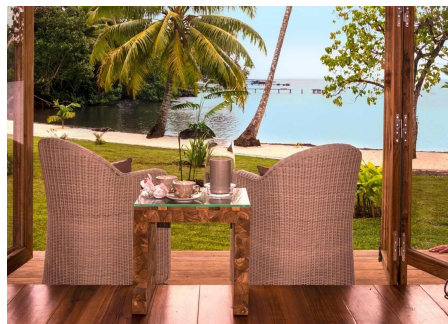

REF.:4779

Andorra | Sotheby's
INTERNATIONAL REALTY

Chalet etage achat a Haamene

French Polynesia - Haamene

Superficie	Habitaciones	Baños	Precio
300 m²	4	3	1.940.000 €

Contáctenos para recibir más información o solicitar una visita

+376 872 222

info@sir.ad