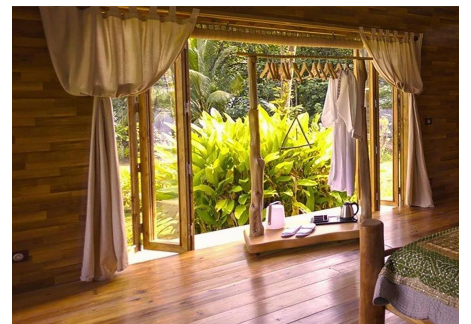

REF.:4779

Andorra | Sotheby's
INTERNATIONAL REALTY

Chalet etage achat a Haamene

French Polynesia - Haamene

Superficie	Habitaciones	Baños	Precio
300 m²	4	3	1.940.000 €

Contáctenos para recibir más información o solicitar una visita

+376 872 222

info@sir.ad