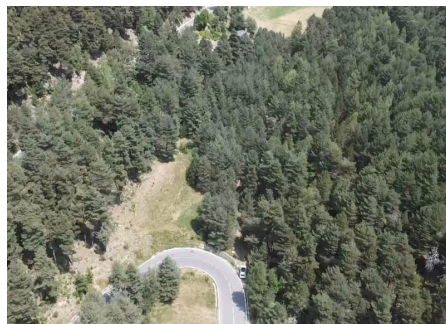

REF.:5457

Andorra | Sotheby's
INTERNATIONAL REALTY

Parcel.la per comprar a Les Escaldes

Andorra - Escaldes-Engordany

Superficie	Habitaciones	Baños	Precio
3890 m²	0	0	1.200.000 €

Contáctenos para recibir más información o solicitar una visita

+376 872 222

info@sir.ad