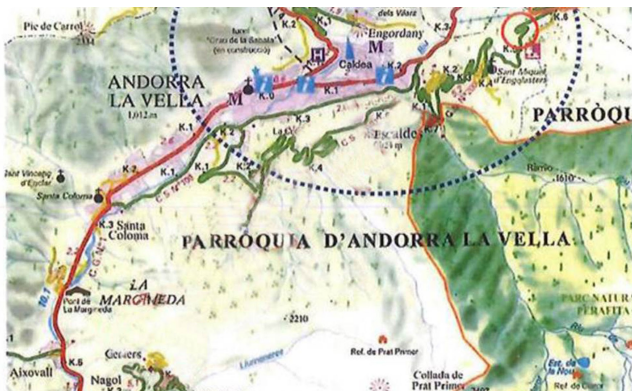

REF.:5457

Parcel.la per comprar a Les Escaldes

Andorra - Escaldes-Engordany

Superficie	Habitaciones	Baños	Precio
3890 m²	0	0	1.200.000 €

Contáctenos para recibir más
información o solicitar una visita

+376 872 222

info@sir.ad

Sotheby's International Realty® is a registered trademark licensed to Sotheby's International Realty Affiliates LLC. Each Sotheby's International Realty® office is independently owned and operated.