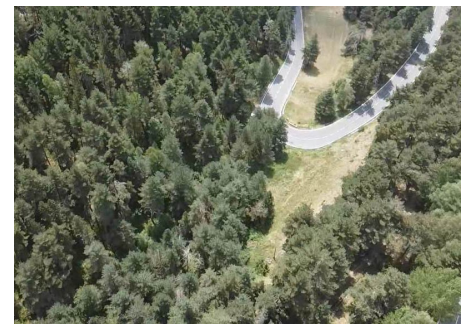

REF.:5457

Andorra | Sotheby's
INTERNATIONAL REALTY

Parcel.la per comprar a Les Escaldes

Andorra - Escaldes-Engordany

Superficie	Habitaciones	Baños	Precio
3890 m²	0	0	1.200.000 €

Contáctenos para recibir más información o solicitar una visita

+376 872 222

info@sir.ad