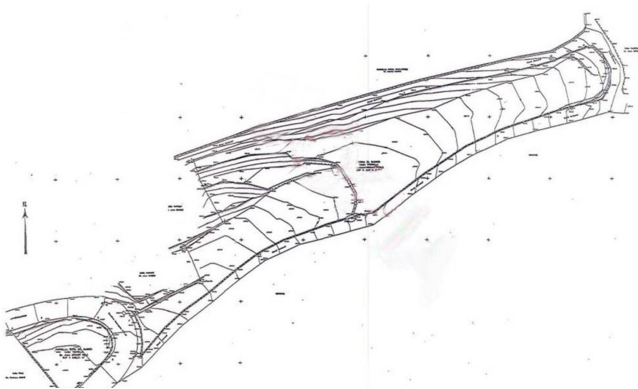

REF.:5457

Parcela para comprar en Les Escaldes

Andorra - Escaldes-Engordany

Superficie	Habitaciones	Baños	Precio
3890 m²	0	0	1.200.000 €

Contáctenos para recibir más
información o solicitar una visita

+376 872 222

info@sir.ad

Sotheby's International Realty® is a registered trademark licensed to Sotheby's International Realty Affiliates LLC. Each Sotheby's International Realty® office is independently owned and operated.