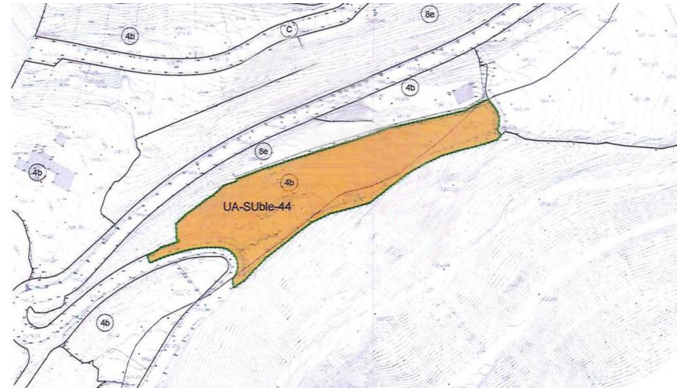

REF.:5457

Parcela para comprar en Les Escaldes

Andorra - Escaldes-Engordany

Superficie	Habitaciones	Baños	Precio
3890 m²	0	0	1.200.000 €

Contáctenos para recibir más
información o solicitar una visita

+376 872 222

info@sir.ad

Sotheby's International Realty® is a registered trademark licensed to Sotheby's International Realty Affiliates LLC. Each Sotheby's International Realty® office is independently owned and operated.