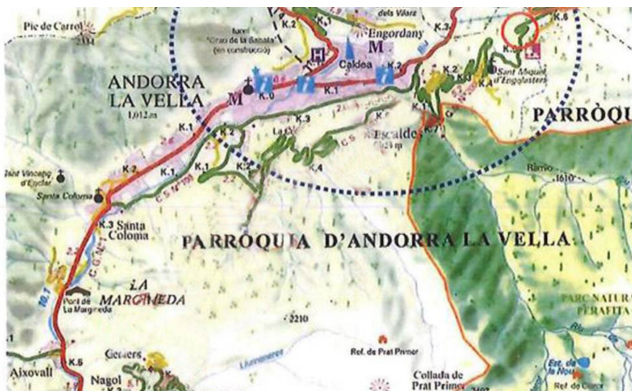

REF.:5457

Parcela para comprar en Les Escaldes

Andorra - Escaldes-Engordany

Superficie	Habitaciones	Baños	Precio
3890 m²	0	0	1.200.000 €

Contáctenos para recibir más
información o solicitar una visita

+376 872 222

info@sir.ad

Sotheby's International Realty® is a registered trademark licensed to Sotheby's International Realty Affiliates LLC. Each Sotheby's International Realty® office is independently owned and operated.