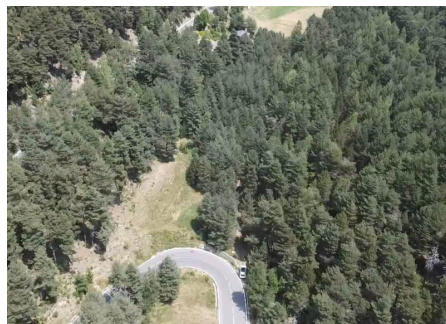

REF.:5457

Andorra | Sotheby's
INTERNATIONAL REALTY

Parcela para comprar en Les Escaldes

Andorra - Escaldes-Engordany

Superficie	Habitaciones	Baños	Precio
3890 m²	0	0	1.200.000 €

Contáctenos para recibir más información o solicitar una visita

+376 872 222

info@sir.ad