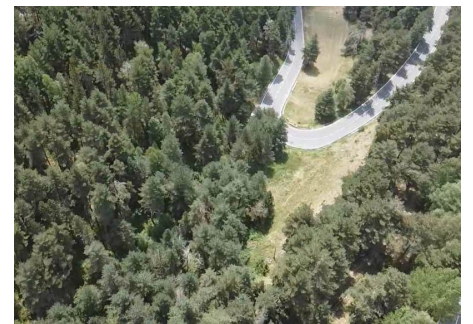

REF.:5457

Andorra | Sotheby's
INTERNATIONAL REALTY

Parcela para comprar en Les Escaldes

Andorra - Escaldes-Engordany

Superficie	Habitaciones	Baños	Precio
3890 m²	0	0	1.200.000 €

Contáctenos para recibir más información o solicitar una visita

+376 872 222

info@sir.ad