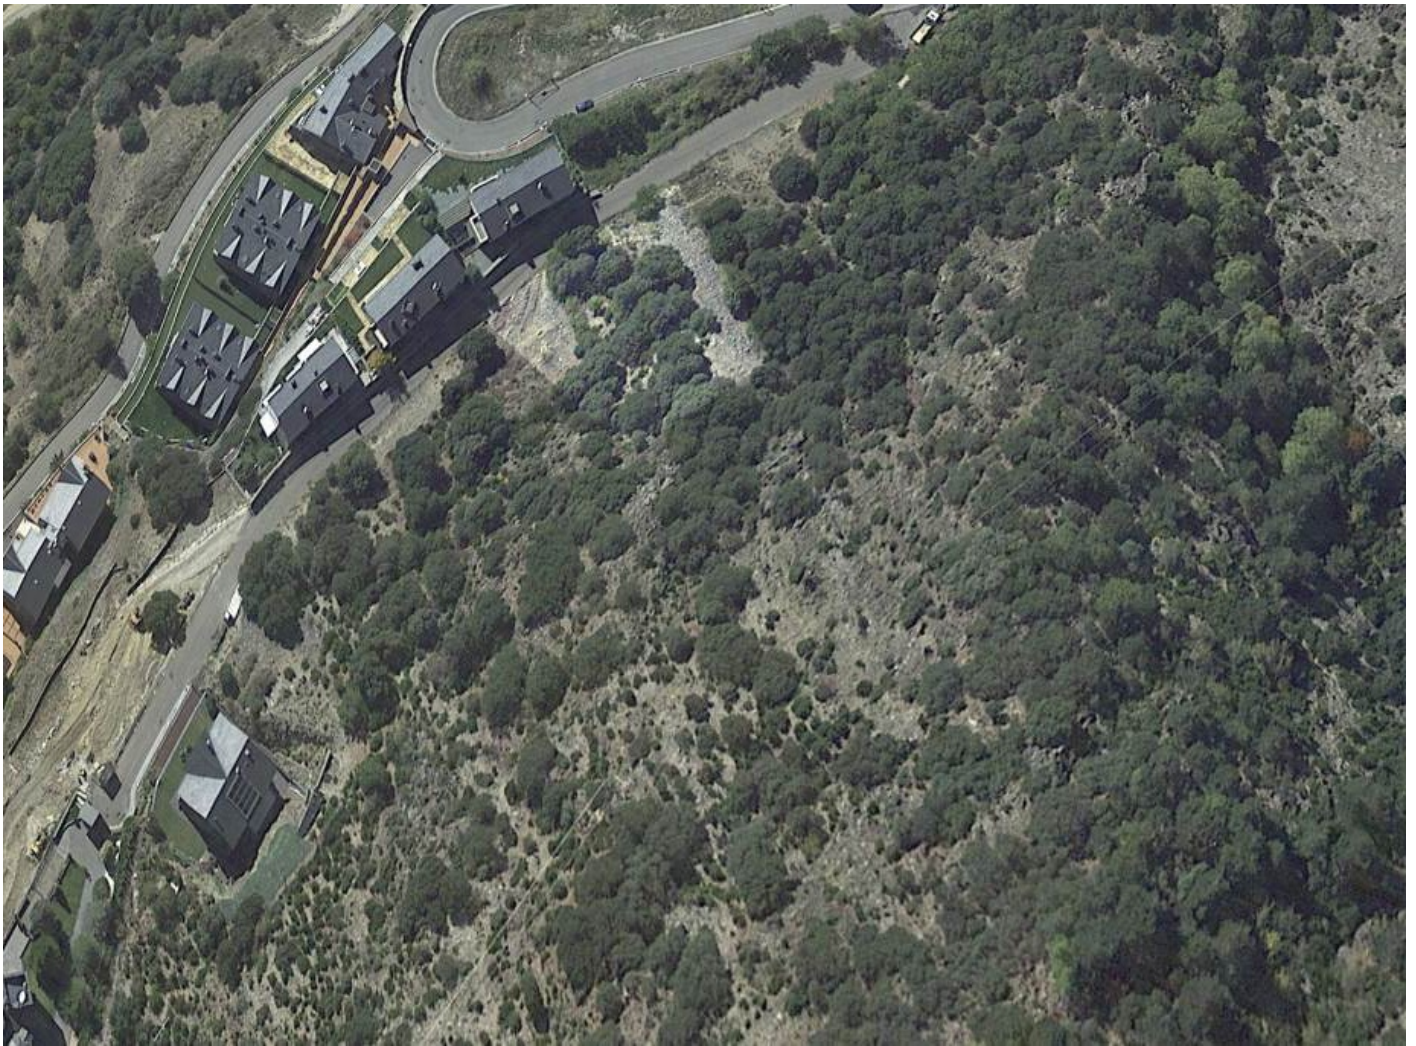

REF.:5488

Andorra | Sotheby's
INTERNATIONAL REALTY

Parcela para Comprar en Escaldes-Engordany

Andorra - Escaldes-Engordany

Superficie	Habitaciones	Baños	Precio
911 m²	0	0	Reservado €

Contáctenos para recibir más información o solicitar una visita

+376 872 222

info@sir.ad