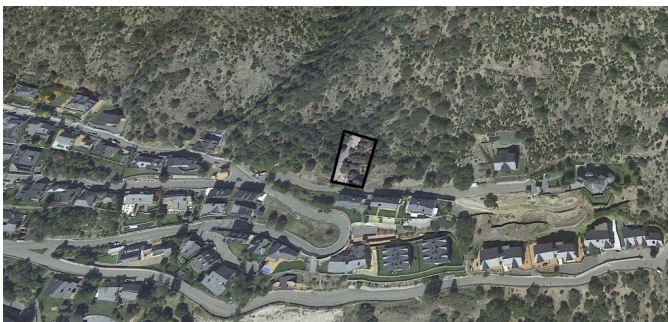

REF.:5488

Andorra | Sotheby's
INTERNATIONAL REALTY

Parcela para Comprar en Escaldes-Engordany

Andorra - Escaldes-Engordany

Superficie	Habitaciones	Baños	Precio
911 m²	0	0	Reservado €

Contáctenos para recibir más información o solicitar una visita

+376 872 222

info@sir.ad