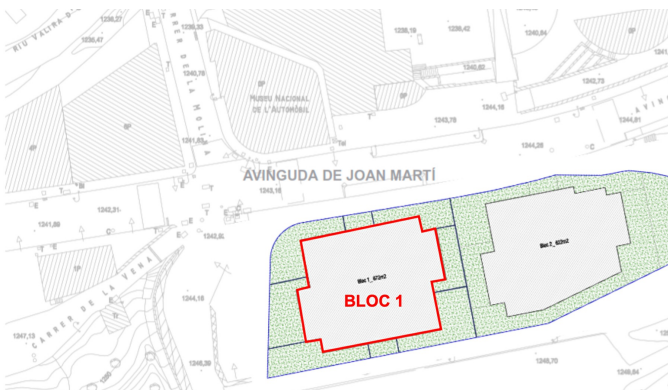

Sotheby's International Realty® is a registered trademark licensed to Sotheby's International Realty Affiliates LLC. Each Sotheby's International Realty® office is independently owned and operated.