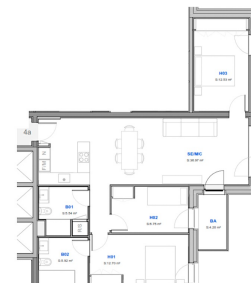

JUNT RESIDENCIAL EL CALCINERA
PLANTA TERCER 4ª