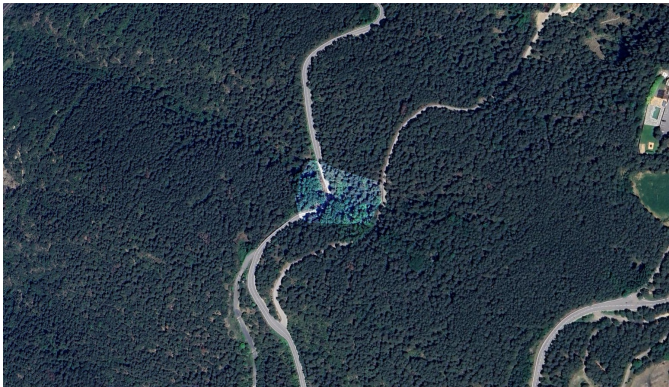

REF.:6046

Andorra | Sotheby's
INTERNATIONAL REALTY

Terreno para comprar en Auvinyà - Sant Julià de Lòria

Andorra - Aubinyà

Superficie	Habitaciones	Baños	Precio
6412 m²	0	0	3.157.000 €

Contáctenos para recibir más
información o solicitar una visita

+376 872 222

info@sir.ad

Sotheby's International Realty® is a registered trademark licensed to Sotheby's International Realty Affiliates LLC. Each Sotheby's International Realty® office is independently owned and operated.