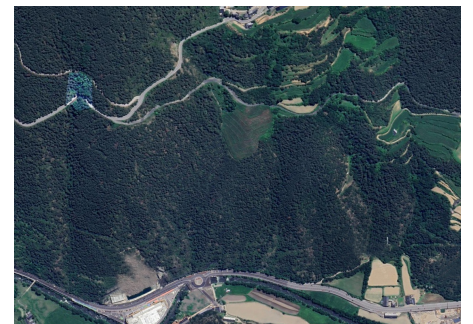

REF.:6046

Andorra | Sotheby's
INTERNATIONAL REALTY

Terreno para comprar en Auvinyà - Sant Julià de Lòria

Andorra - Aubinyà

Superficie	Habitaciones	Baños	Precio
6412 m²	0	0	3.157.000 €

Contáctenos para recibir más
información o solicitar una visita

+376 872 222

info@sir.ad